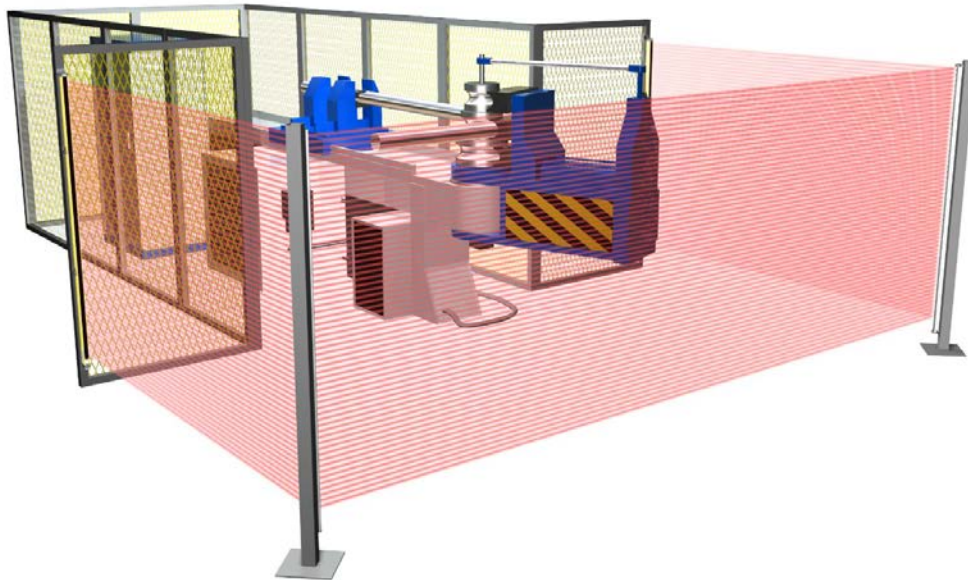

Обезопасяване на периметъра с огледала.

Приложение:

Обезопасяване на работната клетка.

Предизвикателство:

Използва се само един комплект светлинни завеси за покриване на голяма площ.

Решение:

EZ-SCREEN сейфти светлинни завеси с ъглови огледала.

Предимства:

Правилно поставените огледала ще имат предимството на обхвата на EZ-SCREEN същевременно разходите ще са ниски.

Да комбинирате защитен светлинен екран и огледала, за да ограничите достъпа до работната клетка и да намалите разстоянието за разделяне.

Описание:

За да обезопасят периметъра на работната клетка за огъване на тръбата, са поставени две свободно стоящи ъглови огледала, които отразяват измерващото поле от емитера, около ъглите на периметъра, до приемника. Използването на ъглови огледала е икономичен начин да се възползвате от обхвата на светлинните завеси за безопасност

EZ-SCREEN чрез обезопасяване на няколко страни на район с един излъчвател / приемник.

Препоръчани продукти:

Серия 14/30

Традиционни защитни светлинни завеси за тежки условия тип 4

Предлага се в 14 mm резолюция за защита на пръстите, ръцете и глезените или 30 mm резолюция за защита на ръцете и глезените. Работи в диапазони от 0,1 m до 6 m (моделите с 14 mm резолюция) и 0,1 m до 18 m (моделите с 30 mm резолюция).